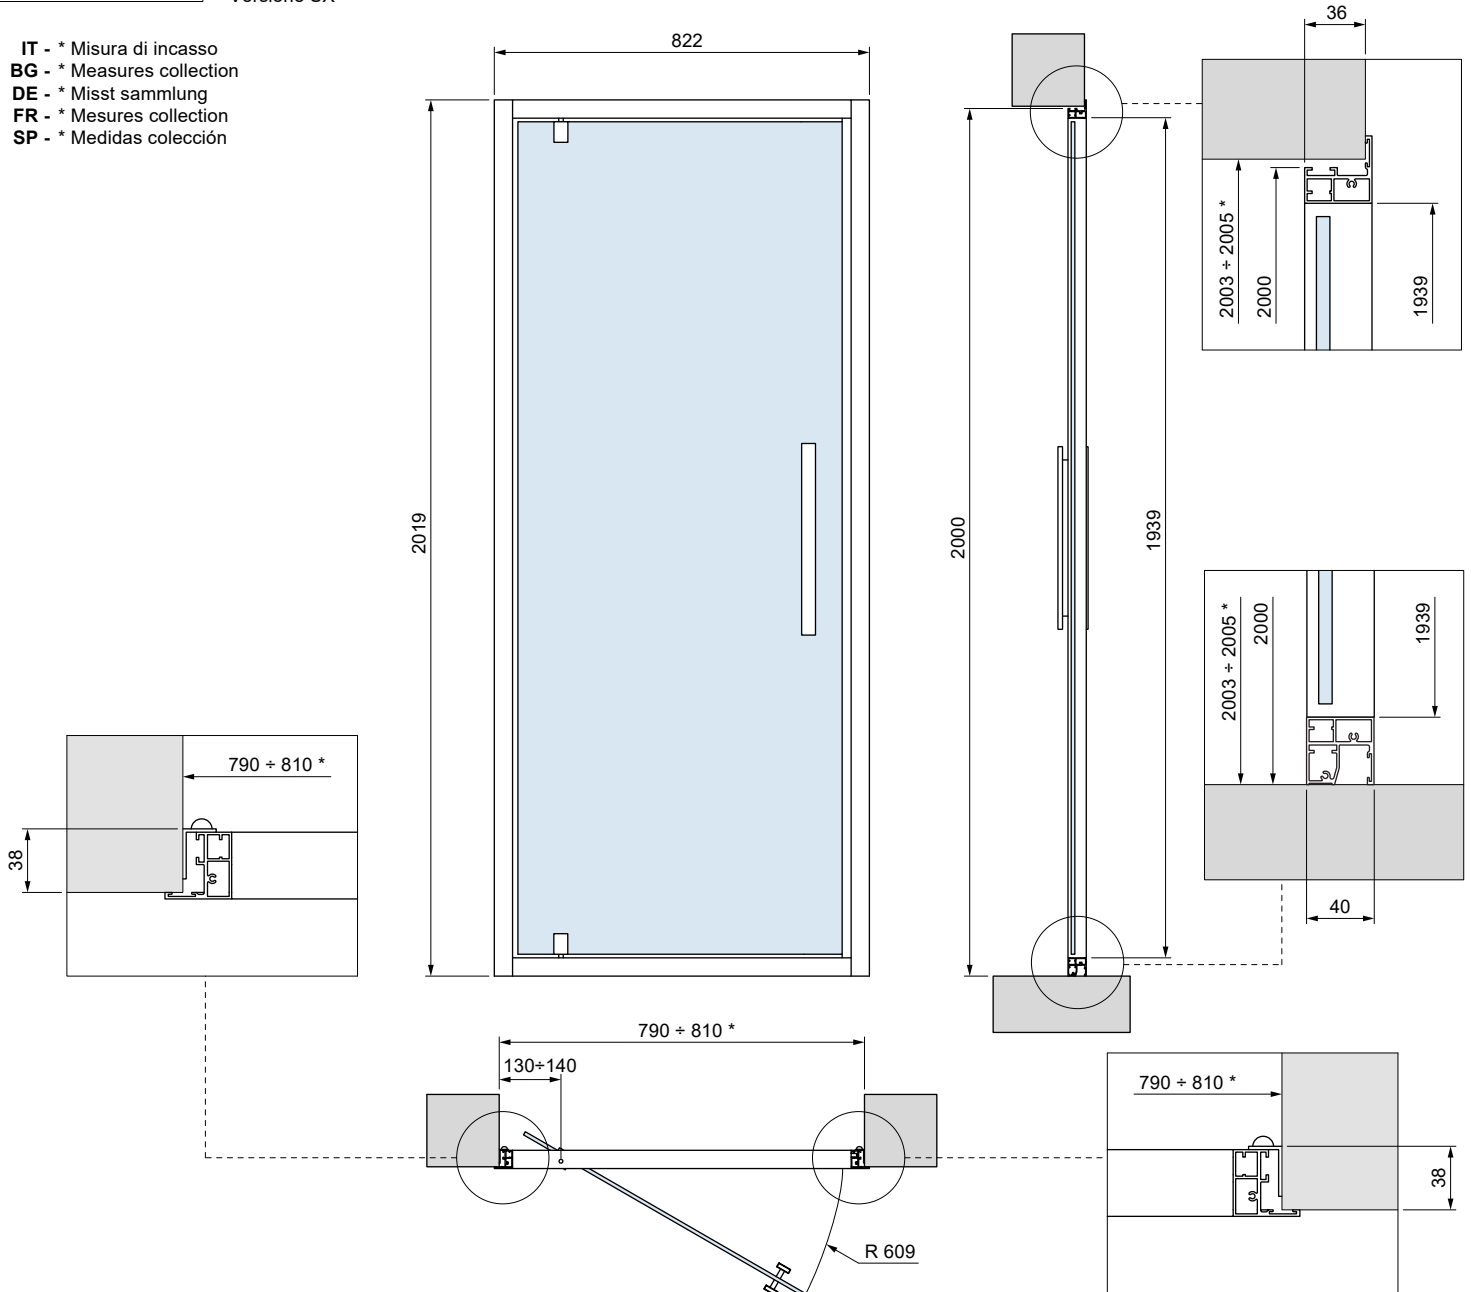

Versione SX

Scheda tecnica porta bagno turco - semi incasso (B)
Data sheet door turkish bath - semi recessed (B)
Datenblatt tür dampfbad - halbeinbau (B)
Porte feuille de données de bain turc - semi encastré (B)
Puerta de hoja de datos baño turco - semi empotrada (B)

IT - I valori di ingombro sono espressi in mm.
Le dimensioni reali possono variare di ± 3 mm.
BG - The overall dimension values are expressed in mm.
The actual dimensions may by ± 3 mm.
DE - Die ausmaße sind in mm ausgedrückt.
Die tatsächlichen maße können um ± 3 mm abweichen.
FR - Les valeurs d'encombrement sont exprimées en mm.
Les dimensions réelles peuvent varier de ± 3 mm.
SP - Las dimensiones totales se expresan en mm.
Las verdaderas dimensiones pueden variar ± 3 mm.

IT - * Misura di incasso
BG - * Measures collection
DE - * Misst sammlung
FR - * Mesures collection
SP - * Medidas colección

IT - Prodotto da installare a pareti finite.
BG - Product to be installed in finished walls.
DE - Produkt in fertige Wände eingebaut werden.
FR - Produit à être installé dans les murs finis.
SP - Producto a ser instalado en paredes acabadas.